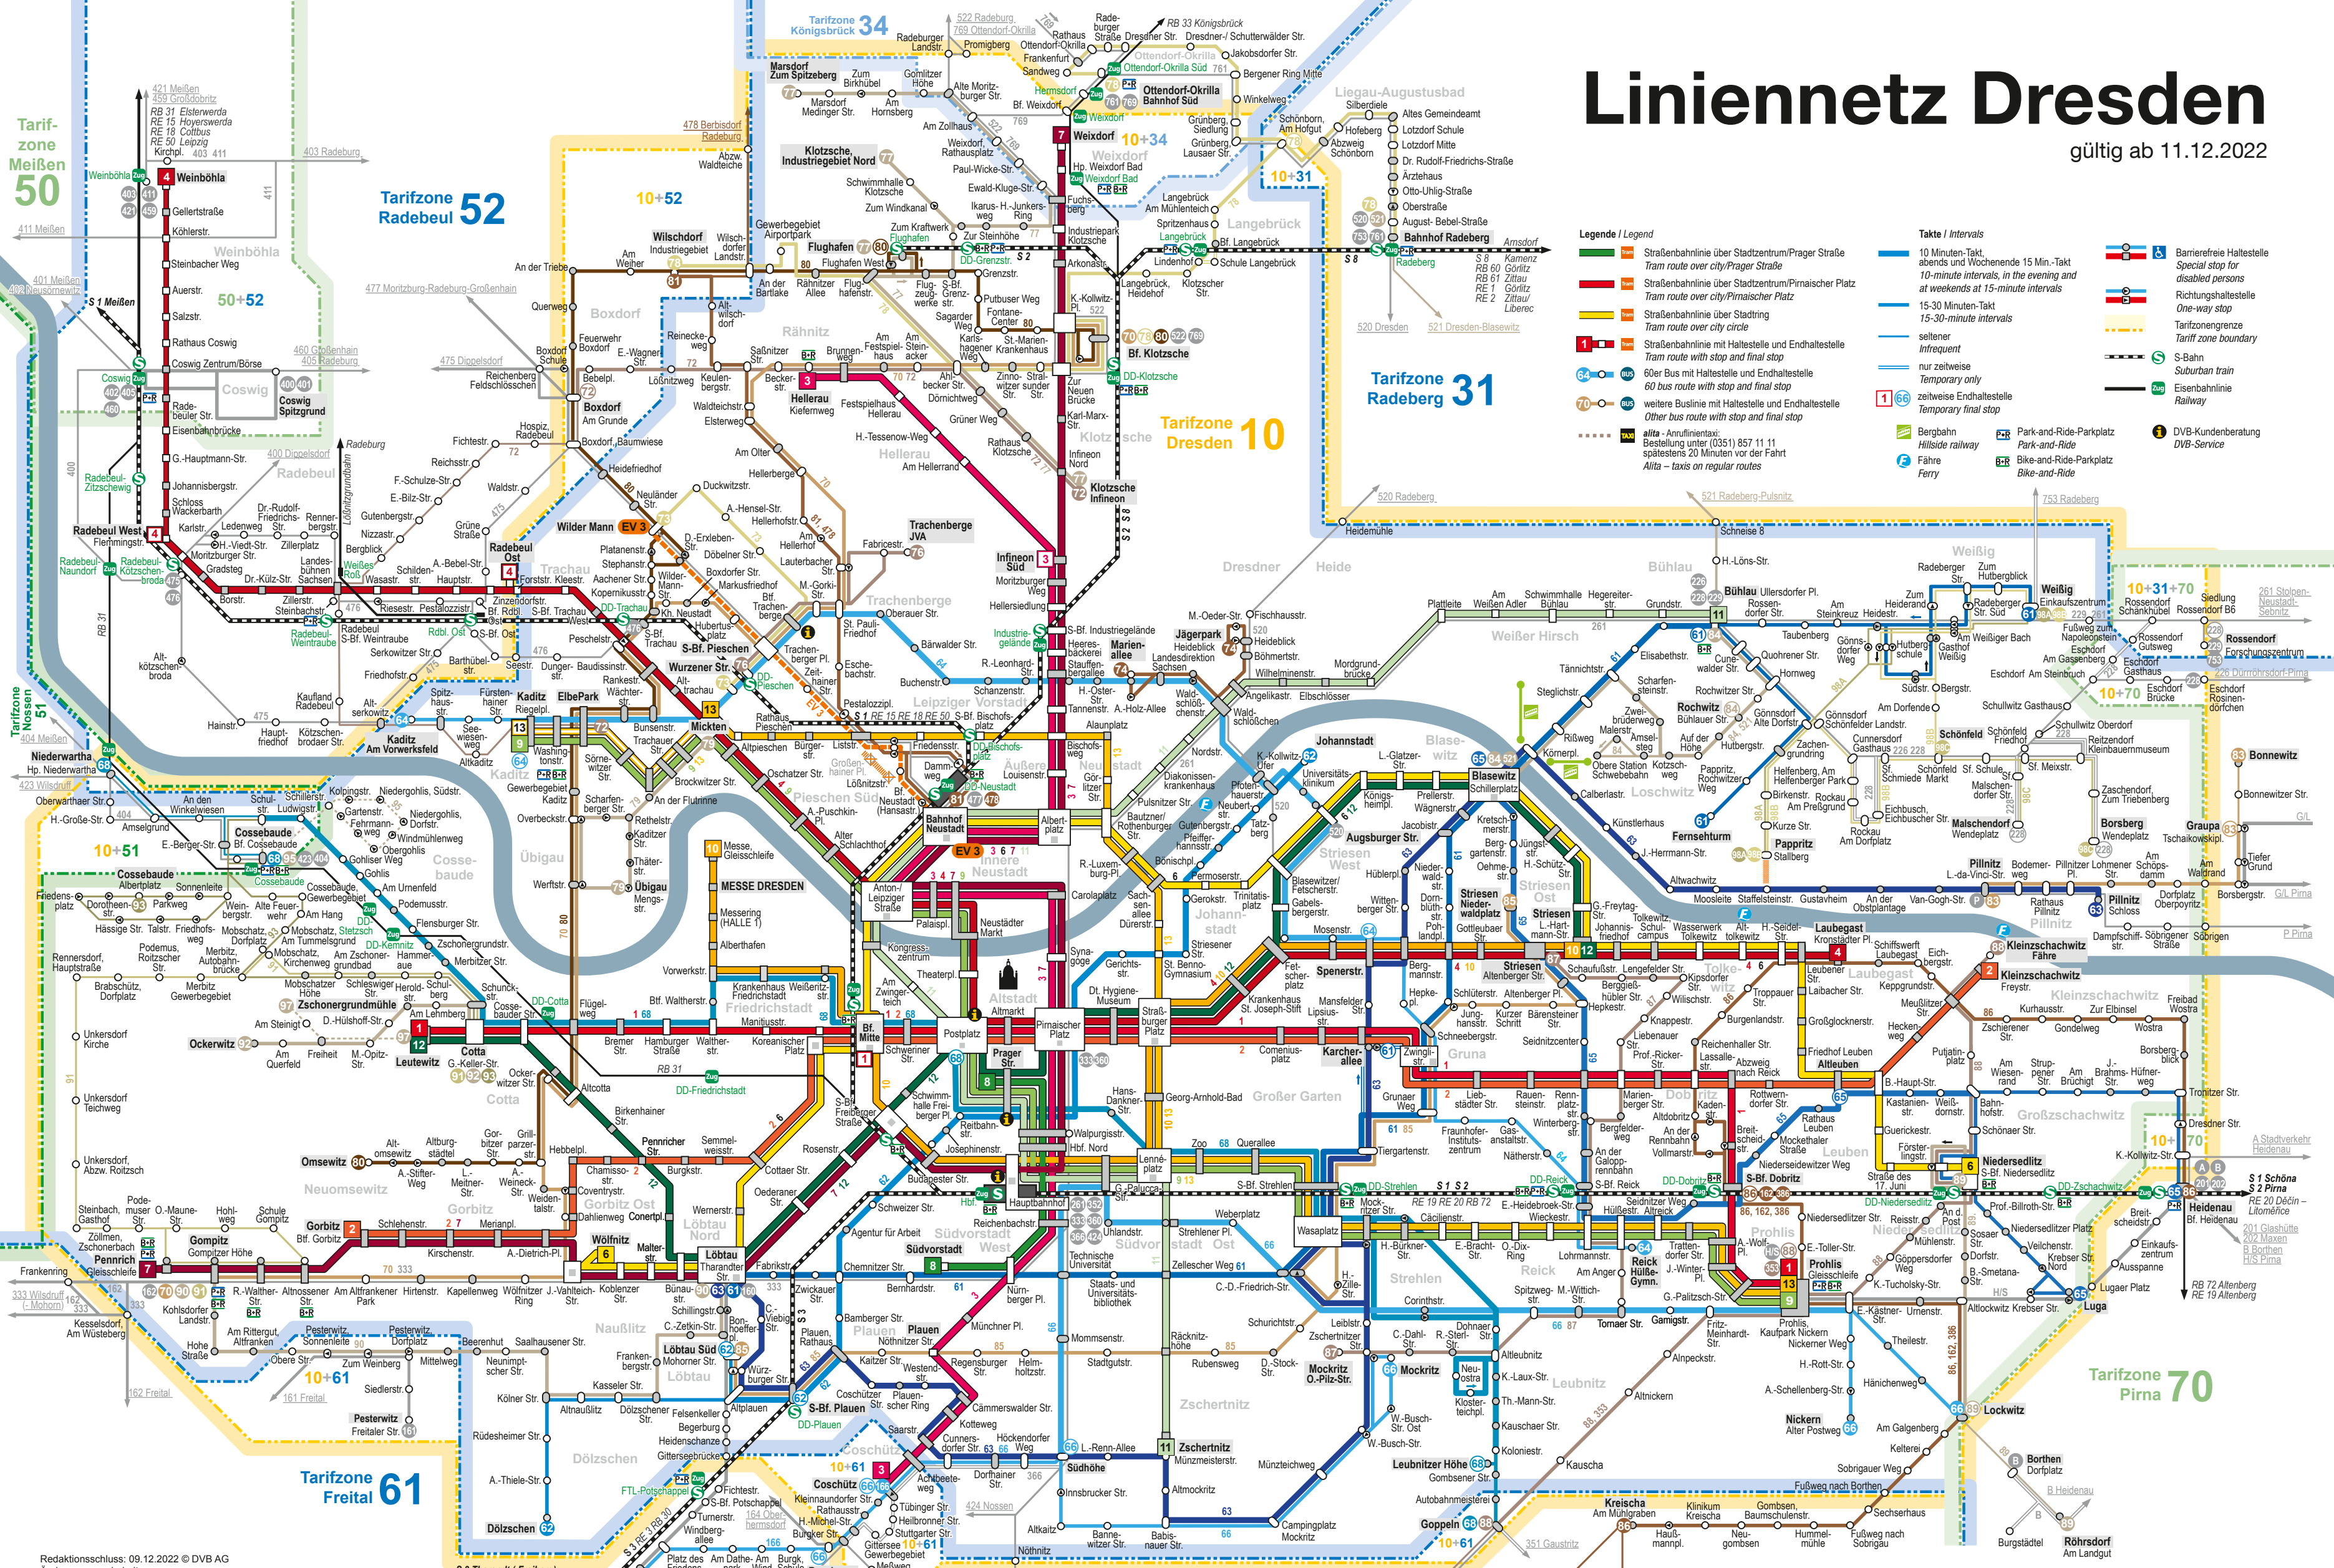

Linienetz Dresden

gültig ab 11.12.2022

Redaktionsschluss: 09.12.2022 © DVB AG
Änderungen vorbehalten.

www.dvb.de
Service 0351 857-1011